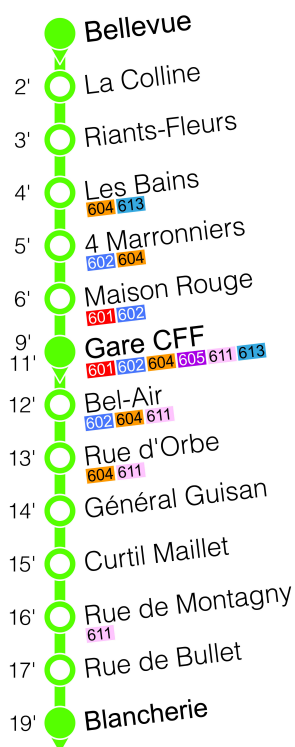

Ligne 603**Rue d'Orbe****Direction****Blancherie**

Valable du 10.12.2023 au 14.12.2024

Lundi-Vendredi

Samedi
et 26.12.Dimanche
et jours fériés

	Lundi-Vendredi			Samedi et 26.12.	Dimanche et jours fériés
05h	49				
06h	09	29	49	36	36E
07h	09	29	49	06 36	06E 36E
08h	09	29	49	06 36	06E 36E
09h	09	29	49	06 36	06E 36E
10h	09	29	49	06 36	06E 36E
11h	09	29	49	06 36	06E 36E
12h	09	29	49	06 36	06E 36E
13h	09	29	49	06 36	06E 36E
14h	09	29	49	06 36	06E 36E
15h	09	29	49	06 36	06E 36E
16h	09	29	49	06 36	06E 36E
17h	09	29	49	06 36	06E 36E
18h	09	29	49	06 36	06E 36E
19h	06 E	36 E		06E 36E	06E 36E
20h	06 E	36 E		06E 36E	06E 36E
21h	06 E	36 E		06E 36E	06E 36E
22h	06 E	36 a		06E 36E	06E
23h	06 a	36 a		06E 36E	
00h	06 a			06E	

Correspondances données à titre indicatif

Le soir du lundi au samedi et le dimanche toute la journée, arrêts Général Guisan, Curtil Maillet, Rue de Montagny et Rue de Bullet : prendre le bus en direction de Blancherie.

E : Une fois passé Blancherie, circule via Cheminet et Collège de Fontenay

a : Circule le vendredi, sauf jours fériés - Une fois passé Blancherie, circule via Cheminet et Collège de Fontenay

Jours fériés :