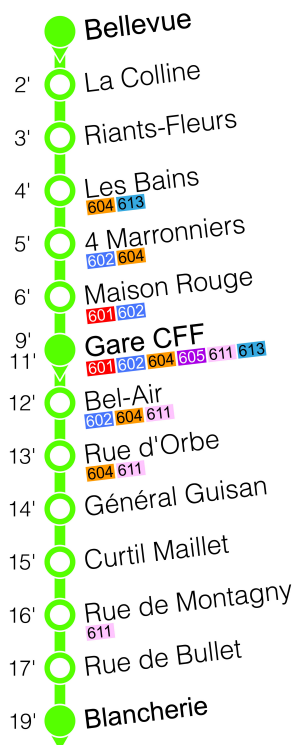

Ligne 603**Maison Rouge****Direction****Blancherie**

Valable du 10.12.2023 au 14.12.2024

Lundi-Vendredi

Samedi
et 26.12.Dimanche
et jours fériés

	Lundi-Vendredi			Samedi et 26.12.	Dimanche et jours fériés
05h	41				
06h	01	21	41	41G	41G
07h	01	21	41	51 G	11G 41G
08h	01	21	41	11G 41G	11G 41G
09h	01	21	41	11G 41G	11G 41G
10h	01	21	41	11G 41G	11G 41G
11h	01	21	41	11G 41G	11G 41G
12h	01	21	41	11G 41G	11G 41G
13h	01	21	41	11G 41G	11G 41G
14h	01	21	41	11G 41G	11G 41G
15h	01	21	41	11G 41G	11G 41G
16h	01	21	41	11G 41G	11G 41G
17h	01	21	41	11G 41G	11G 41G
18h	01	21	41	11G 41G	11G 41G
19h	08 G	38 G		11G 41G	11G 41G
20h	08 G	38 G		11G 41G	11G 41G
21h	11 G	41 G		11G 41G	11G 41G
22h	11 G	41 G		11G 41G	11G 41G
23h	11 a	41 a		11G 41G	
00h	11 a	41 a		11G 41G	

Correspondances données à titre indicatif

Le soir du lundi au samedi et le dimanche toute la journée, arrêts Général Guisan, Curtil Maillet, Rue de Montagny et Rue de Bullet : prendre le bus en direction de Blancherie.