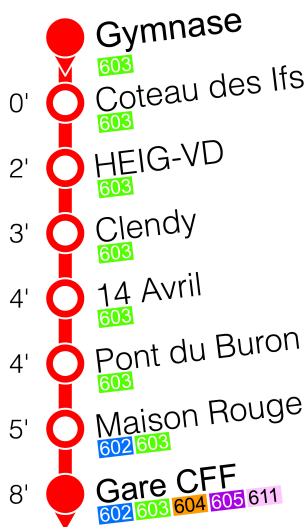

**Ligne 601****Coteau des Ifs****Direction****Gare**

Valable du 10.12.2023 au 14.12.2024

	Lundi-Vendredi	Samedi et 26.12.	Dimanche et jours fériés
<b>05h</b>	41		
<b>06h</b>	04 24 44		
<b>07h</b>	04 14 24 34 44 54	23	23
<b>08h</b>	04 14 24 34 44 54	23	23
<b>09h</b>	04 14 24 34 54	23	23
<b>10h</b>	14 34 54	23	23
<b>11h</b>	14 34 44 54	23	23
<b>12h</b>	04 14 24 34 44 54	23	23
<b>13h</b>	04 14 24 34 54	23	23
<b>14h</b>	14 34 54	23	23
<b>15h</b>	04 14 24 34 44 54	23	23
<b>16h</b>	04 14 24 34 44 54	23	23
<b>17h</b>	04 14 24 34 44 54	23	23
<b>18h</b>	04 14 24 34 44 54	23	23
<b>19h</b>	04 14 34 54		
<b>20h</b>	14 34		
<b>21h</b>			
<b>22h</b>			
<b>23h</b>			
<b>00h</b>			

Correspondances données à titre indicatif

**Périodes scolaires :**11.12.-22.12., 8.1.-9.2., 19.2.-28.3., 15.4.-8.5.,  
13.5.-28.6., 19.8.-11.10., 28.10.-13.12.**Jours fériés :**

25.12., 1.1., 2.1., 29.3., 1.4., 9.5., 20.5., 1.8. et 16.9.