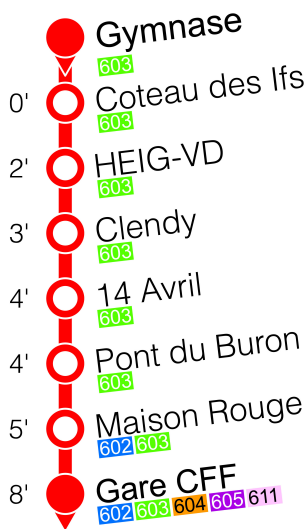

Ligne 601**Clendy****Direction****Gare**

Valable du 10.12.2023 au 14.12.2024

	Lundi-Vendredi	Samedi et 26.12.	Dimanche et jours fériés
05h	44		
06h	07 27 47		
07h	07 17 27 37 47 57	25	25
08h	07 17 27 37 47 57	25	25
09h	07 17 27 37 57	25	25
10h	17 37 57	25	25
11h	17 37 47 57	25	25
12h	07 17 27 37 47 57	25	25
13h	07 17 27 37 57	25	25
14h	17 37 57	25	25
15h	07 17 27 37 47 57	25	25
16h	07 17 27 37 ^D 37 47 57	25	25
17h	07 17 27 37 47 57	25	25
18h	07 17 27 37 47 57	25	25
19h	07 17 37 57		
20h	17 37		
21h			
22h			
23h			
00h			

Correspondances données à titre indicatif

D : Ne circule qu'en période scolaire

Périodes scolaires :11.12.-22.12., 8.1.-9.2., 19.2.-28.3., 15.4.-8.5.,
13.5.-28.6., 19.8.-11.10., 28.10.-13.12.**Jours fériés :**

25.12., 1.1., 2.1., 29.3., 1.4., 9.5., 20.5., 1.8. et 16.9.

Prochain bus?