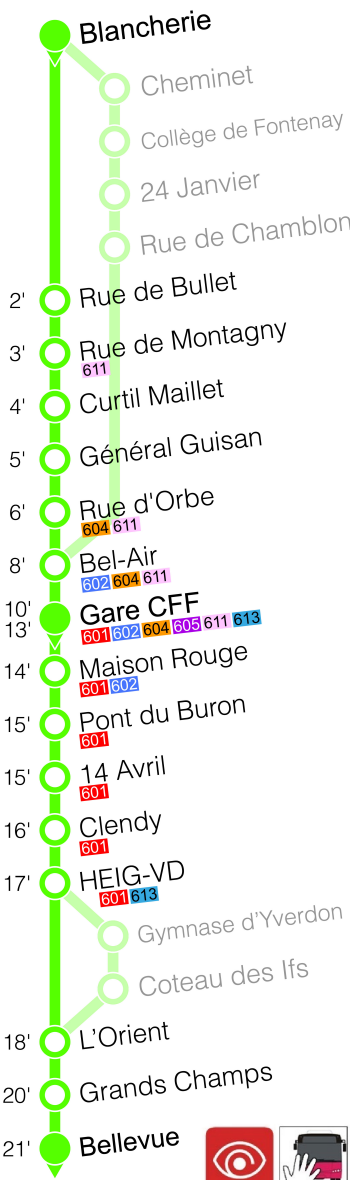

Ligne 603**Coteau des Ifs****Direction****Bellevue**

Valable du 10.12.2023 au 14.12.2024

	Valable du 10.12.2023 au 14.12.2024		
	Lundi-Vendredi	Samedi et 26.12.	Dimanche et jours fériés
05h			
06h		31B	31B
07h		01B 31B	01B 31B
08h		01B 31B	01B 31B
09h		01B 31B	01B 31B
10h		01B 31B	01B 31B
11h		01B 31B	01B 31B
12h		01B 31B	01B 31B
13h		01B 31B	01B 31B
14h		01B 31B	01B 31B
15h		01B 31B	01B 31B
16h		01B 31B	01B 31B
17h		01B 31B	01B 31B
18h		01B 31B	01B 31B
19h		01B 31B	01B 31B
20h		01B 31B	01B 31B
21h	01 B 31 B	01B 31B	01B 31B
22h	01 B 31 B	01B 31B	01B 31B
23h	01 a 31 a	01B 31B	
00h	01 a 31 a	01B 31B	

Correspondances données à titre indicatif

Le soir du lundi au samedi et le dimanche toute la journée, arrêts Général Guisan, Curtil Maillet, Rue de Montagny et Rue de Bullet : prendre le bus en direction de Blancherie.